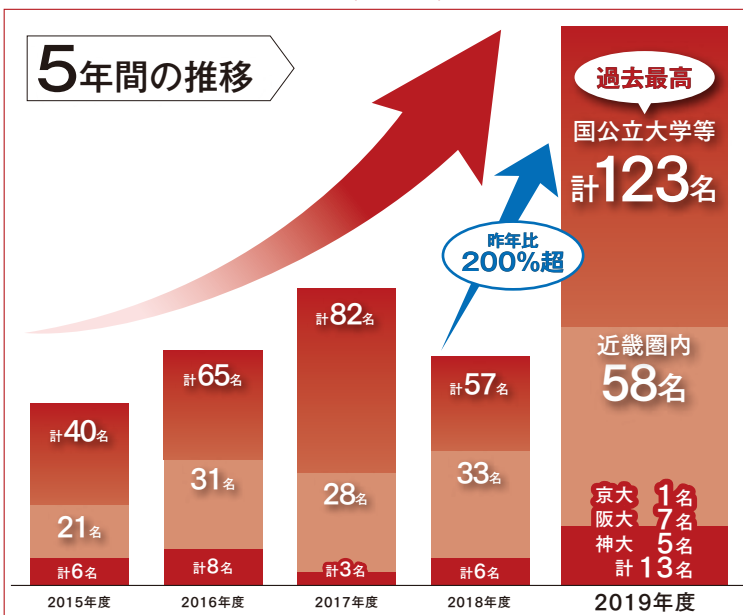

国公立大学 (大学校を含む)

過去最高

123名

国公立大学合格者 (大学校を含む)

京都大学 1名
大阪大学 7名
神戸大学 5名

推薦入試 3名(大阪府内 第4位/大阪私学 第2位)

北海道大学 1名
九州大学 1名
大阪府立大学 6名(2)
大阪市立大学 4名(1)

近畿圏内