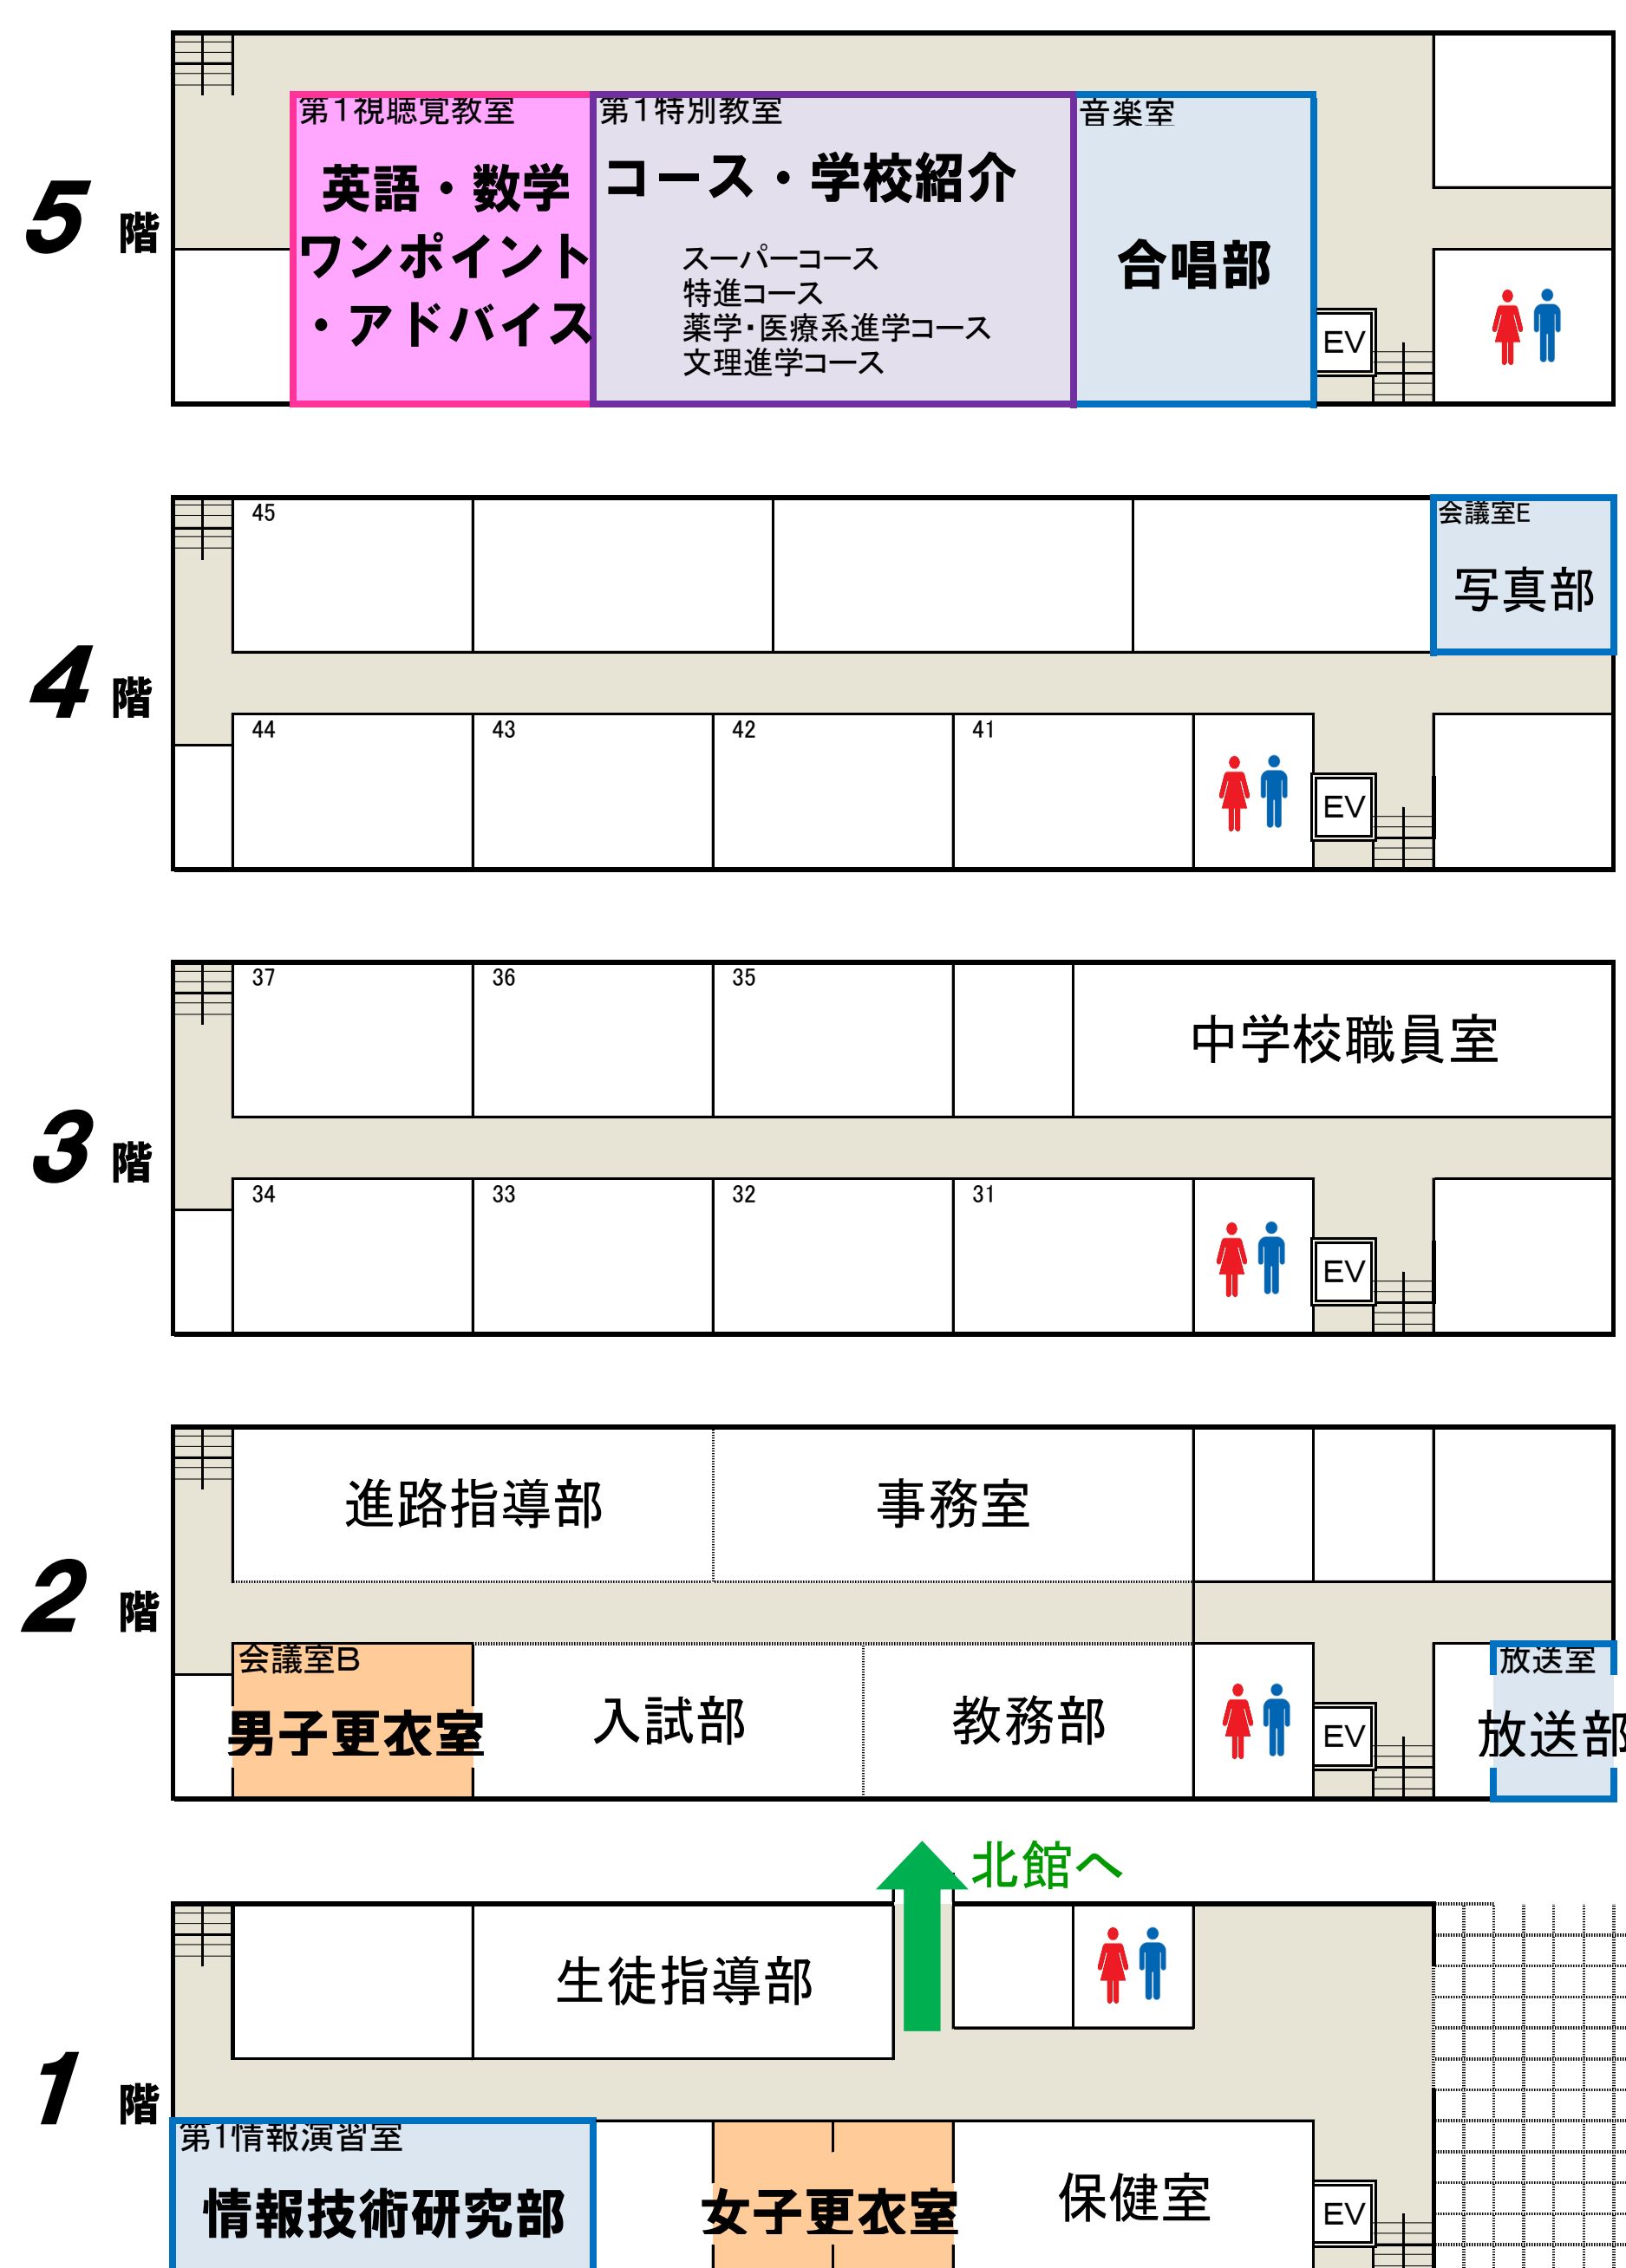

施設配置図

裏面で各プログラムの名称と時間帯をご確認頂き、こちらの地図をもとに各自で実施場所までお越しください。
 校内は自由にご覧いただけます。
 なお、何かご不明な点がございましたら、北館2階 インフォメーションまでお越しください。

全校舎略配置図

- ラグビー部
- サッカー部
- 陸上競技部
- 硬式野球部
- ソフトボール部
- 吹奏楽部
- アーチェリー部
- 男子バレー部
- 女子バレー部
- ソフトテニス部
- 卓球部
- ダンス部
- 水泳部

- 自由見学
- コース・学校紹介
常翔スタイル紹介
- アンケート回答場所
- 実験・実習体験
- ワンポイント・アドバイス
- 部活動見学・体験

雨天時は、部活動体験・見学は以下の場所に変更となります

- ◎ 部活動体験
ソフトテニス部(午前・午後) 北館6階
- ◎ 部活動・サークル見学
陸上競技部(午前) 北館6階
サッカー部(午前) //
硬式野球部(午前) //
アーチェリー部(午前) //
ソフトボール部(午前) //
ラグビー部 雨天決行

北館

本館

東館