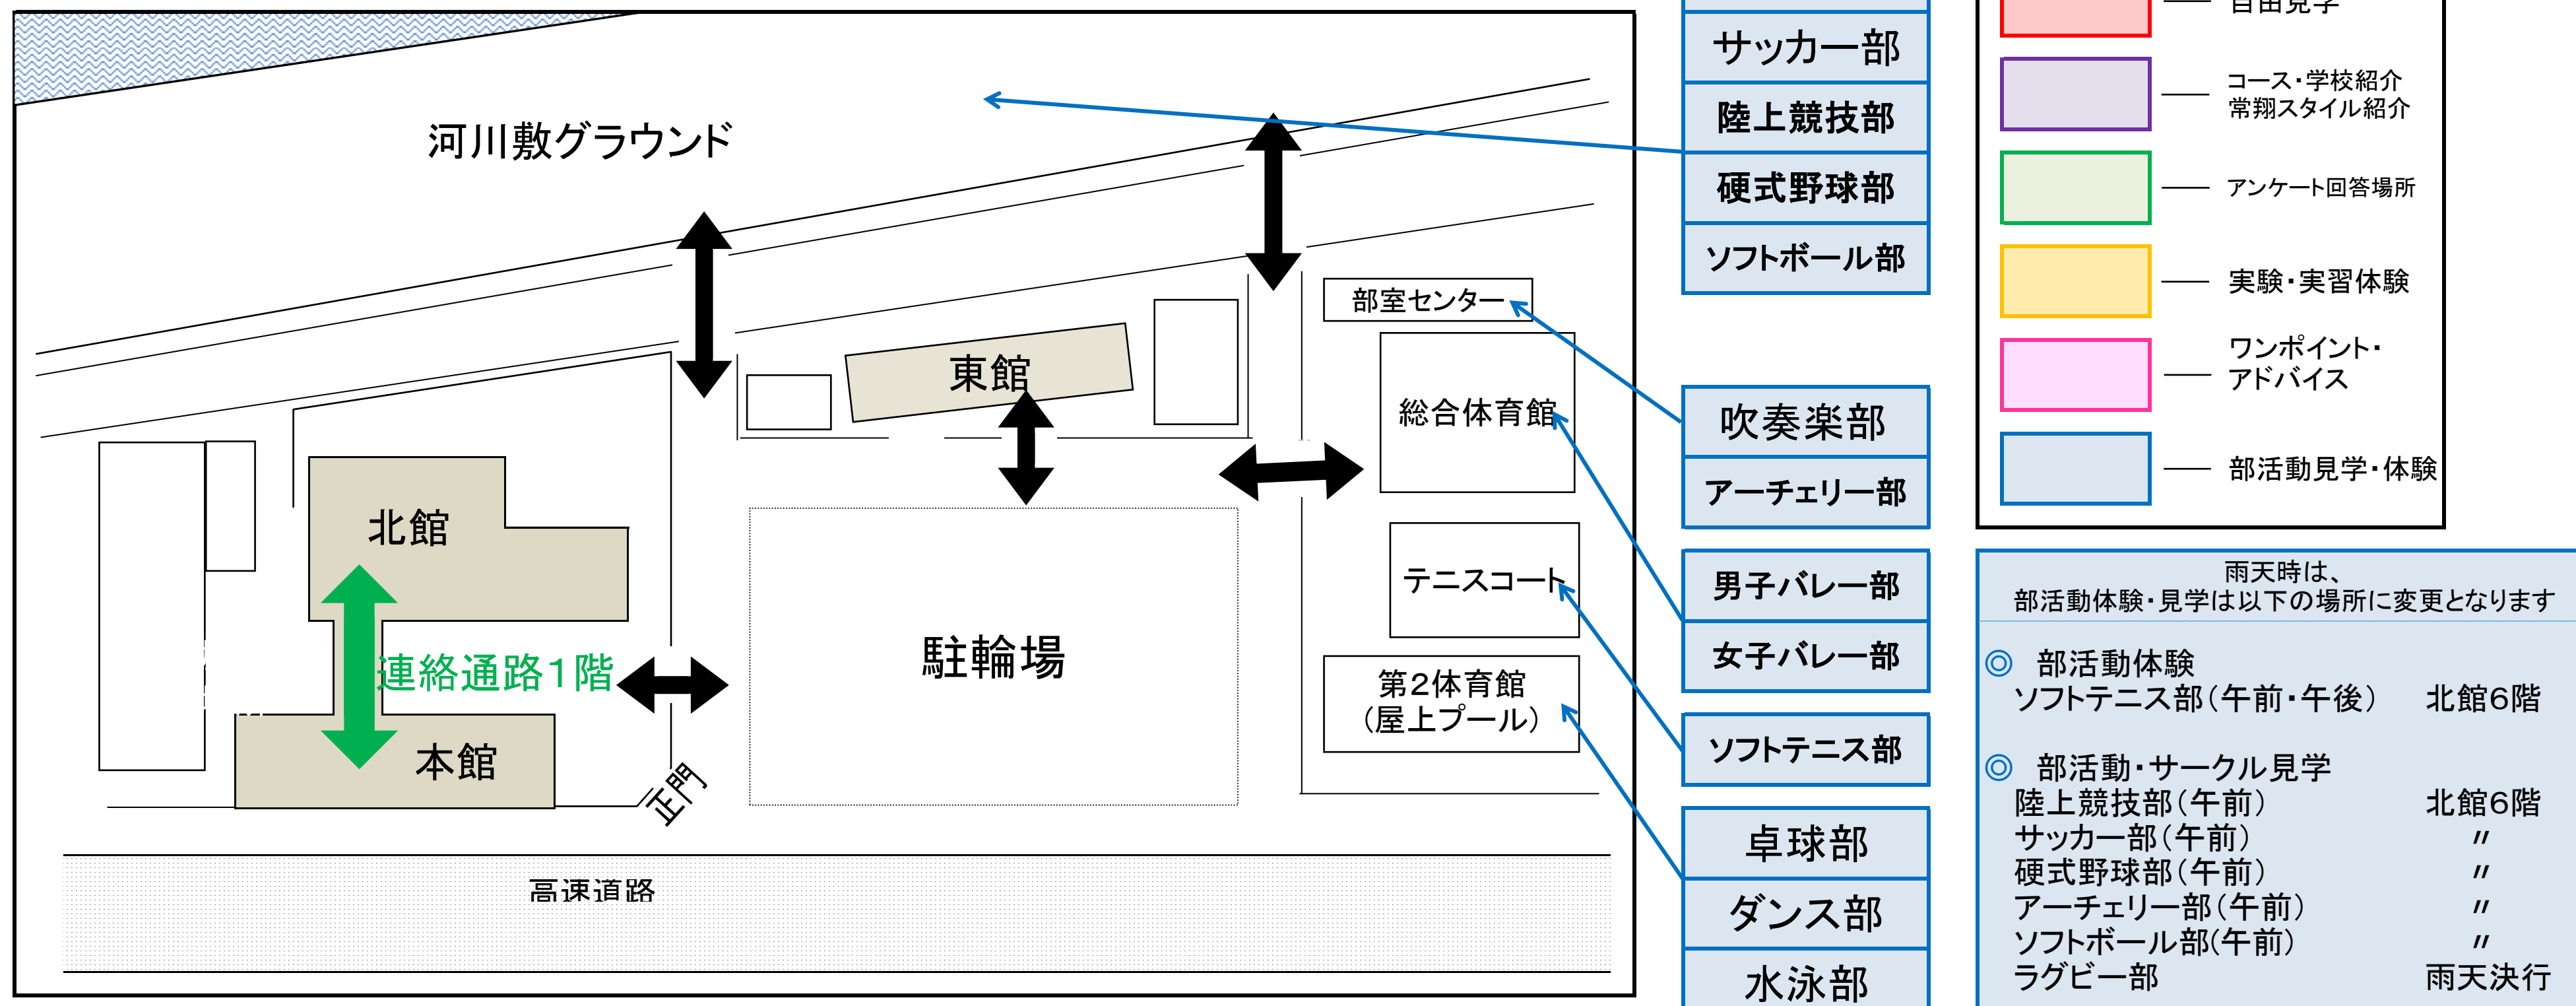

施設配置図

裏面で各プログラムの名称と時間帯をご確認頂き、こちらの地図をもとに各自で実施場所までお越しください。
 校内は自由にご覧いただけます。
 なお、何かご不明な点がございましたら、北館2階 インフォメーションまでお越しください。

全校舎略配置図

- ラグビー部
- サッカー部
- 陸上競技部
- 硬式野球部
- ソフトボール部
- 吹奏楽部
- アーチェリー部
- 男子バレー部
- 女子バレー部
- ソフトテニス部
- 卓球部
- ダンス部
- 水泳部

- 自由見学
- コース・学校紹介
常翔スタイル紹介
- アンケート回答場所
- 実験・実習体験
- ワンポイント・アドバイス
- 部活動見学・体験

雨天時は、部活動体験・見学は以下の場所に変更となります

- ◎ 部活動体験
ソフトテニス部(午前・午後) 北館6階
- ◎ 部活動・サークル見学
陸上競技部(午前) 北館6階
サッカー部(午前) //
硬式野球部(午前) //
アーチェリー部(午前) //
ソフトボール部(午前) //
ラグビー部 雨天決行

北館

本館

東館