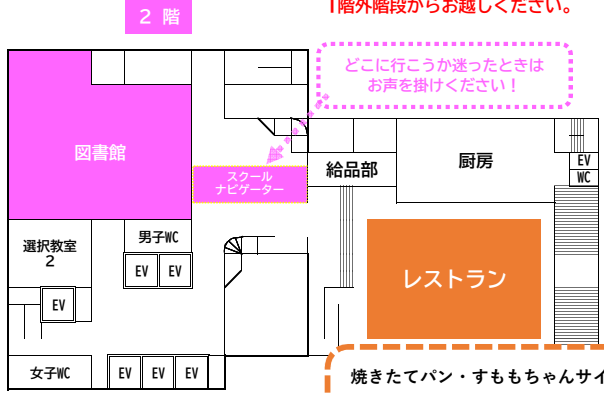

## 部活動見学

### 部活動見学場所 一覧

【運動部】 9:00~10:30

- |                    |                    |                             |
|--------------------|--------------------|-----------------------------|
| ① サッカー部            | 河川敷グラウンド           | (サッカー場)                     |
| ② ソフトボール部          | 河川敷グラウンド           | (多目的グラウンド)                  |
| ③ 陸上競技部            | 河川敷グラウンド           | (陸上競技場)                     |
| ④ 男子バレーボール部        | 内庭グラウンド            |                             |
| <del>⑤ ラグビー部</del> | <del>内庭グラウンド</del> | <del>大会出場のため活動がありません。</del> |
| ⑥ 水泳部              | 第2体育館              | (屋上プール)                     |
| ⑦ 卓球部              | 東館2階               | (卓球場)                       |
| ⑧ ダンス部             | 東館2階               | (ダンス場)                      |
| ⑨ 剣道部              | 東館3階               | (剣道場)                       |
| ⑩ 柔道部              | 東館3階               | (柔道場)                       |
| ⑪ 空手道部             | 東館3階               | (多目的室3)                     |

【文化部】 9:00~10:30

- |            |      |          |
|------------|------|----------|
| ⑫ 科学部      | 本館4階 | (理科実験室)  |
| ⑬ 合唱部      | 本館5階 | (音楽室)    |
| ⑭ 吹奏楽部     | 北館3階 | (第2特別教室) |
| ⑮ ライフデザイン部 | 北館3階 | (常翔庵)    |

- 外で活動する部活動に関して、当日の天候等によっては見学を中止する場合がございます。中止の場合は本館3階34号教室にて活動紹介を行います。

**北館**

※1階～7階は見学場所がありません。

※内庭グラウンドには通用門横1階外階段からお越しください。

どこに行こうか迷ったときはお声を掛けください！

焼きたてパン・すももんちゃんサイダー 販売中！  
食事提供：10:30-12:50

**本館**

**東館**