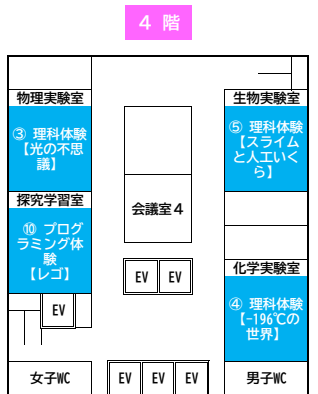

## 部活動見学

### 部活動見学場所 一覧

【運動部】 9:00~10:30

- |                    |                    |                             |
|--------------------|--------------------|-----------------------------|
| ① サッカー部            | 河川敷グラウンド           | (サッカー場)                     |
| ② ソフトボール部          | 河川敷グラウンド           | (多目的グラウンド)                  |
| ③ 陸上競技部            | 河川敷グラウンド           | (陸上競技場)                     |
| ④ 男子バレーボール部        | 内庭グラウンド            |                             |
| <del>⑤ ラグビー部</del> | <del>内庭グラウンド</del> | <del>大会出場のため活動がありません。</del> |
| ⑥ 水泳部              | 第2体育館              | (屋上プール)                     |
| ⑦ 卓球部              | 東館2階               | (卓球場)                       |
| ⑧ ダンス部             | 東館2階               | (ダンス場)                      |
| ⑨ 剣道部              | 東館3階               | (剣道場)                       |
| ⑩ 柔道部              | 東館3階               | (柔道場)                       |
| ⑪ 空手道部             | 東館3階               | (多目的室3)                     |

【文化部】 9:00~10:30

- |            |      |          |
|------------|------|----------|
| ⑫ 科学部      | 本館4階 | (理科実験室)  |
| ⑬ 合唱部      | 本館5階 | (音楽室)    |
| ⑭ 吹奏楽部     | 北館3階 | (第2特別教室) |
| ⑮ ライフデザイン部 | 北館3階 | (常翔庵)    |

- 外で活動する部活動に関して、当日の天候等によっては見学を中止する場合がございます。中止の場合は本館3階34号教室にて活動紹介を行います。

**北館**

※1階～7階は見学場所がありません。

※内庭グラウンドには通用門横1階外階段からお越しください。

どこに行こうか迷ったときはお声を掛けください！

焼きたてパン・すももんちゃんサイダー 販売中！  
食事提供：10:30-12:50

**本館**

**東館**