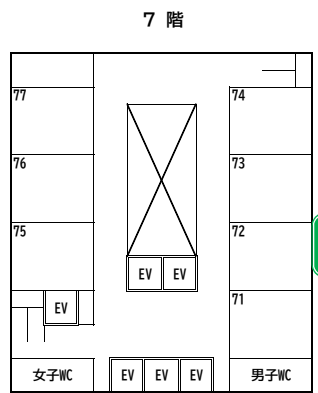

北館

※1階～7階は見学場所がありません。

※内庭グラウンドには通用門横1階外階段からお越しください。

どこに行こうか迷ったときはお声を掛けください！

焼きたてパン・すももんちゃんサイダー 販売中！
食事提供：10:30-12:50