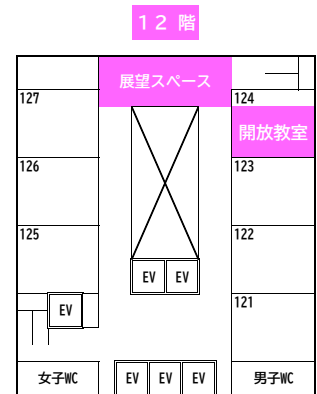

北館

※1階～7階は見学場所がありません。

※内庭グラウンドには通用門横1階外階段からお越しください。

どこに行こうか迷ったときはお声を掛けください！

焼きたてパン・すももんちゃんサイダー 販売中！
食事提供：10:30-12:50