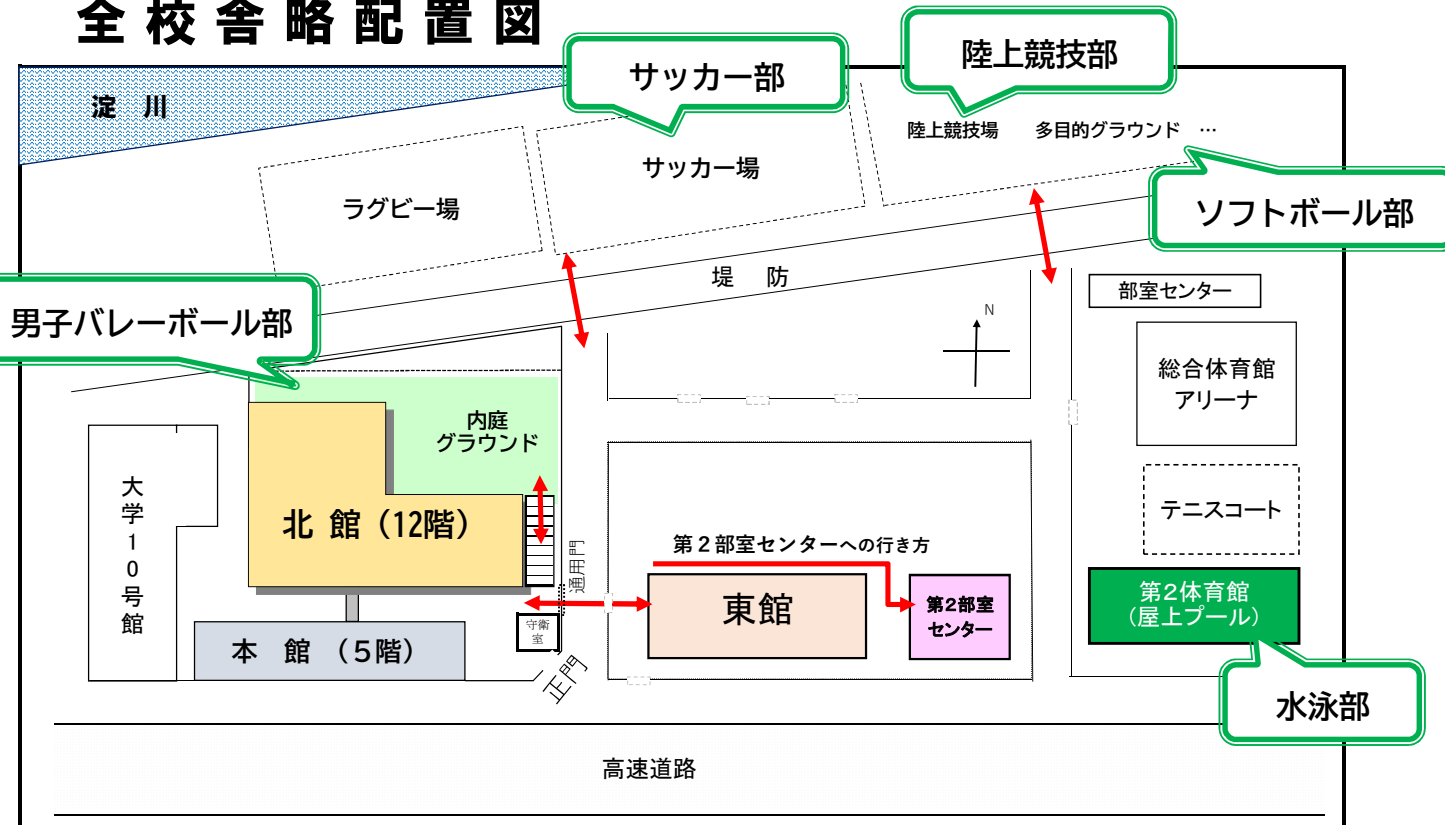

## 施設配置図

(体験授業・施設見学・部活動見学 場所一覧)

① 技術実習体験  
感じよう  
ドローンの可能性

② 家庭実習体験  
オリジナル  
ドレッシング作り

③ 理科実験体験  
光の不思議

④ 理科実験体験  
-196℃の世界に  
触れてみよう

⑤ 理科実験体験  
スライムと  
人工いくらを  
作ってみよう

⑥ 数学授業体験  
ダイスでGO!

### 部活動見学

部活動・サークルの様子を見学できます。  
見学できる時間帯と部活動については  
WEBをご覧ください。

### 施設見学

本館の教室、本館・北館の特別教室、東館、  
内庭グラウンドなどを見学できます。

## 全校舎略配置図