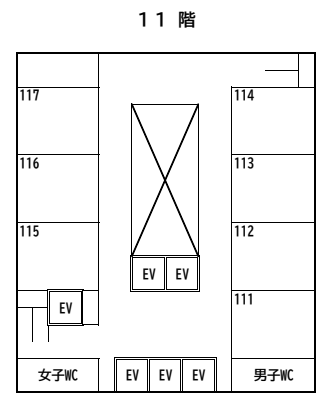

北館

※1階～7階は見学場所がありません。

※内庭グラウンドには通用門横1階外階段からお越しください。

どこに行こうか迷ったときはお声を掛けください！

焼きたてパン・すももんちゃんサイダー 販売中！
食事提供：10:30-12:50