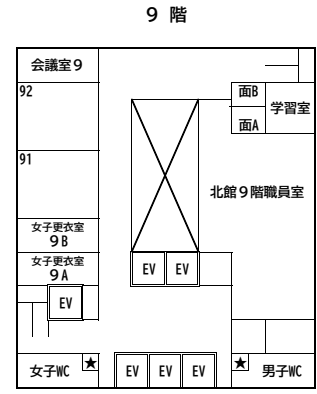

北館

※1階～7階は見学場所がありません。

※内庭グラウンドには通用門横1階外階段からお越しください。

どこに行こうか迷ったときはお声を掛けください！

焼きたてパン・すももんちゃんサイダー 販売中！
食事提供：10:30-12:50