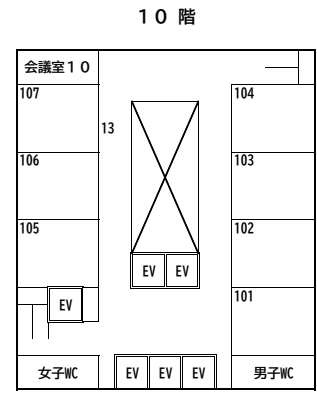

北館

※1階～7階は見学場所がありません。

※内庭グラウンドには通用門横1階外階段からお越しください。

どこに行こうか迷ったときはお声を掛けください！

焼きたてパン・すももんちゃんサイダー 販売中！
食事提供：10:30-12:50