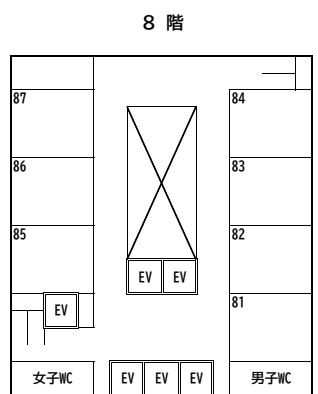

北館

※1階～7階は見学場所がありません。

※内庭グラウンドには通用門横1階外階段からお越しください。

どこに行こうか迷ったときはお声を掛けください！

焼きたてパン・すももんちゃんサイダー 販売中！
食事提供：10:30-12:50