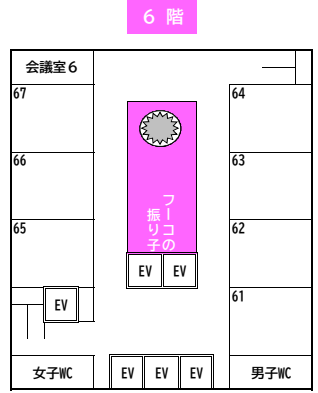

北館

※1階～7階は見学場所がありません。

※内庭グラウンドには通用門横1階外階段からお越しください。

どこに行こうか迷ったときはお声を掛けください！

焼きたてパン・すももんちゃんサイダー 販売中！
食事提供：10:30-12:50