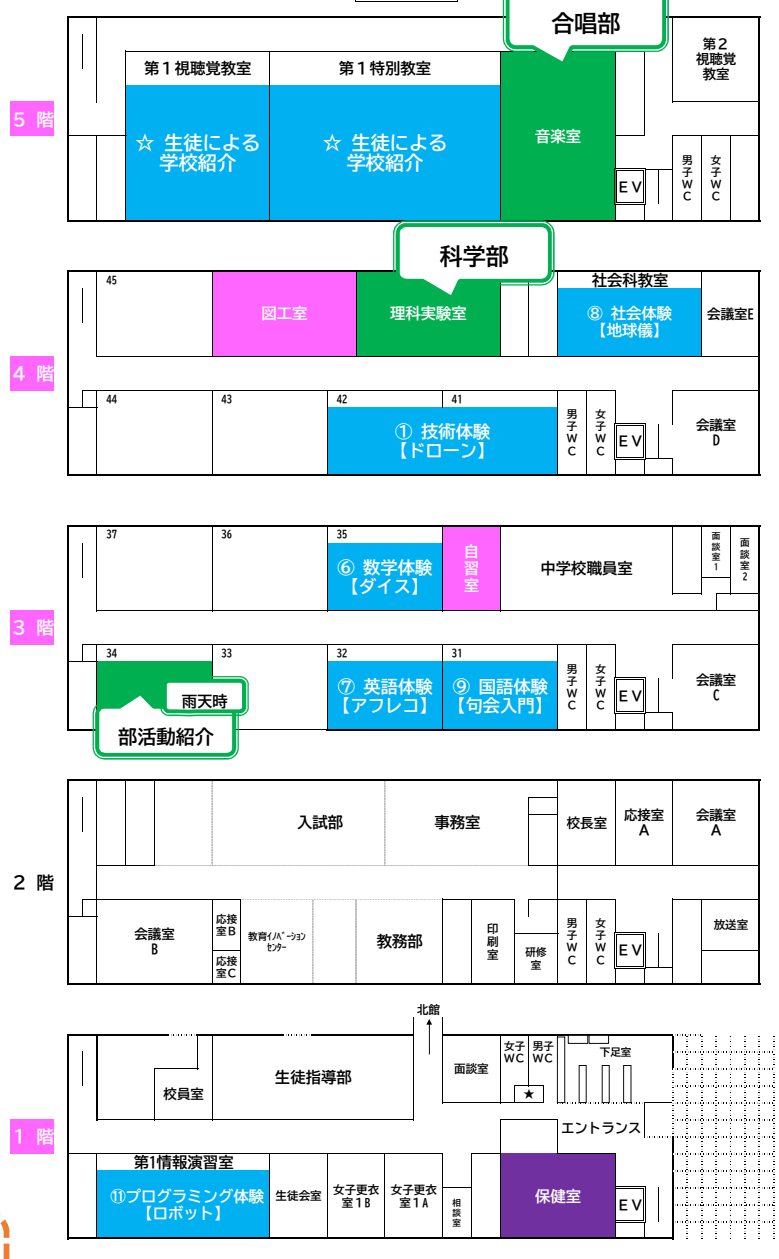

### 部活動見学場所 一覧

【運動部】 9:00~10:30

- |                    |                    |                             |
|--------------------|--------------------|-----------------------------|
| ① サッカー部            | 河川敷グラウンド           | (サッカー場)                     |
| ② ソフトボール部          | 河川敷グラウンド           | (多目的グラウンド)                  |
| ③ 陸上競技部            | 河川敷グラウンド           | (陸上競技場)                     |
| ④ 男子バレーボール部        | 内庭グラウンド            |                             |
| <del>⑤ ラグビー部</del> | <del>内庭グラウンド</del> | <del>大会出場のため活動がありません。</del> |
| ⑥ 水泳部              | 第2体育館              | (屋上プール)                     |
| ⑦ 卓球部              | 東館2階               | (卓球場)                       |
| ⑧ ダンス部             | 東館2階               | (ダンス場)                      |
| ⑨ 剣道部              | 東館3階               | (剣道場)                       |
| ⑩ 柔道部              | 東館3階               | (柔道場)                       |
| ⑪ 空手道部             | 東館3階               | (多目的室3)                     |

【文化部】 9:00~10:30

- |            |      |          |
|------------|------|----------|
| ⑫ 科学部      | 本館4階 | (理科実験室)  |
| ⑬ 合唱部      | 本館5階 | (音楽室)    |
| ⑭ 吹奏楽部     | 北館3階 | (第2特別教室) |
| ⑮ ライフデザイン部 | 北館3階 | (常翔庵)    |

- 外で活動する部活動に関して、当日の天候等によっては見学を中止する場合がございます。中止の場合は本館3階34号教室にて活動紹介を行います。

**北館**

※1階～7階は見学場所がありません。

※内庭グラウンドには通用門横1階外階段からお越しください。

どこに行こうか迷ったときはお声を掛けください！

焼きたてパン・すももんちゃんサイダー 販売中！  
食事提供：10:30-12:50

**本館**

**東館**

**体験授業**

1限目：9:20～10:00 2限目：10:20～11:00 3限目：11:20～12:00

① 技術実習体験	本館4階	(41号教室、42号教室)
② 家庭実習体験	北館5階	(家庭科実習室)
③ 物理実験体験	北館4階	(物理実験室)
④ 化学実験体験	北館4階	(化学実験室)
⑤ 生物実験体験	北館4階	(生物実験室)
⑥ 数学授業体験	本館3階	(35号教室)
⑦ 英語授業体験	本館3階	(32号教室)
⑧ 社会授業体験	本館4階	(社会科教室)
⑨ 国語授業体験	本館3階	(31号教室)
⑩ プログラミング体験(レゴ)	北館4階	(探究学習室)
⑪ プログラミング体験(ロボット)	本館1階	(第1情報演習室)
☆ 生徒による学校紹介	本館5階	(第1特別教室、第1視聴覚教室)