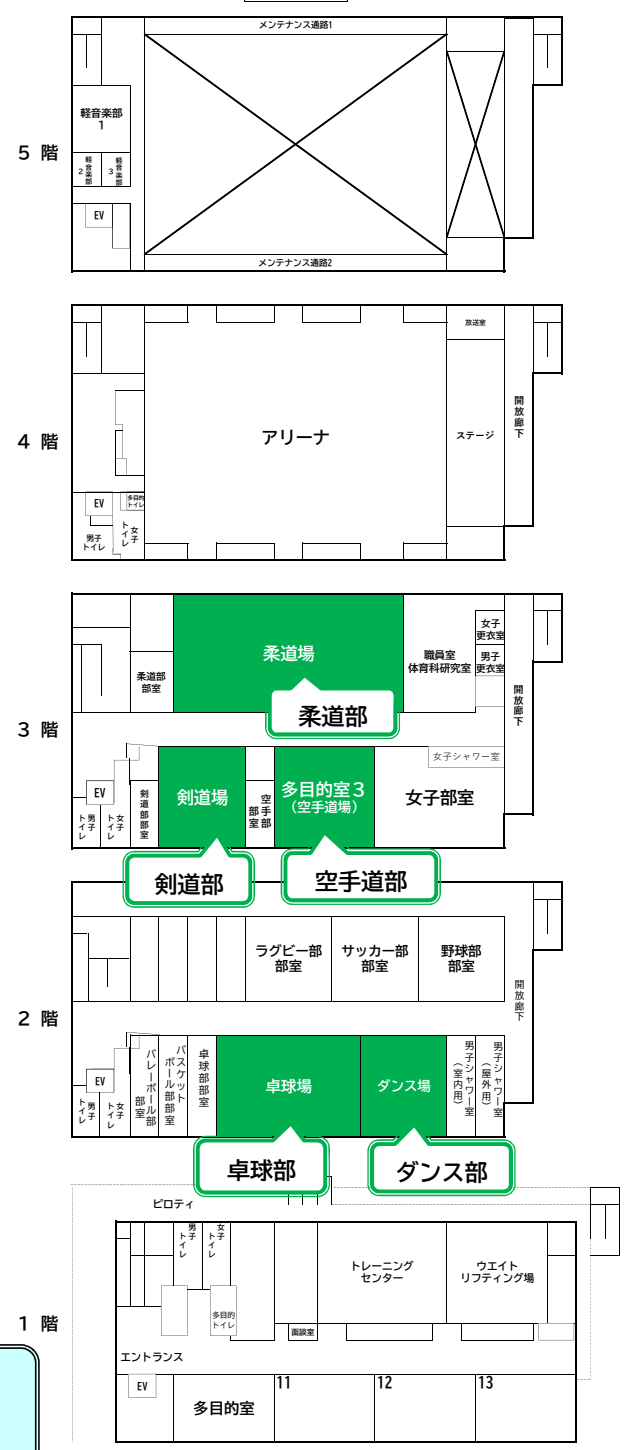

### 部活動見学場所 一覧

【運動部】 9:00~10:30

- |                    |                    |                             |
|--------------------|--------------------|-----------------------------|
| ① サッカー部            | 河川敷グラウンド           | (サッカー場)                     |
| ② ソフトボール部          | 河川敷グラウンド           | (多目的グラウンド)                  |
| ③ 陸上競技部            | 河川敷グラウンド           | (陸上競技場)                     |
| ④ 男子バレーボール部        | 内庭グラウンド            |                             |
| <del>⑤ ラグビー部</del> | <del>内庭グラウンド</del> | <del>大会出場のため活動がありません。</del> |
| ⑥ 水泳部              | 第2体育館              | (屋上プール)                     |
| ⑦ 卓球部              | 東館2階               | (卓球場)                       |
| ⑧ ダンス部             | 東館2階               | (ダンス場)                      |
| ⑨ 剣道部              | 東館3階               | (剣道場)                       |
| ⑩ 柔道部              | 東館3階               | (柔道場)                       |
| ⑪ 空手道部             | 東館3階               | (多目的室3)                     |

【文化部】 9:00~10:30

- |            |      |          |
|------------|------|----------|
| ⑫ 科学部      | 本館4階 | (理科実験室)  |
| ⑬ 合唱部      | 本館5階 | (音楽室)    |
| ⑭ 吹奏楽部     | 北館3階 | (第2特別教室) |
| ⑮ ライフデザイン部 | 北館3階 | (常翔庵)    |

- 外で活動する部活動に関して、当日の天候等によっては見学を中止する場合がございます。中止の場合は本館3階34号教室にて活動紹介を行います。

**北館**

※1階～7階は見学場所がありません。

※内庭グラウンドには通用門横1階外階段からお越しください。

どこに行こうか迷ったときはお声を掛けください！

焼きたてパン・すももんちゃんサイダー 販売中！  
食事提供：10:30-12:50

**本館**

**東館**

**体験授業**

1限目：9:20～10:00 2限目：10:20～11:00 3限目：11:20～12:00

① 技術実習体験	本館4階	(41号教室、42号教室)
② 家庭実習体験	北館5階	(家庭科実習室)
③ 物理実験体験	北館4階	(物理実験室)
④ 化学実験体験	北館4階	(化学実験室)
⑤ 生物実験体験	北館4階	(生物実験室)
⑥ 数学授業体験	本館3階	(35号教室)
⑦ 英語授業体験	本館3階	(32号教室)
⑧ 社会授業体験	本館4階	(社会科教室)
⑨ 国語授業体験	本館3階	(31号教室)
⑩ プログラミング体験(レゴ)	北館4階	(探究学習室)
⑪ プログラミング体験(ロボット)	本館1階	(第1情報演習室)
☆ 生徒による学校紹介	本館5階	(第1特別教室、第1視聴覚教室)