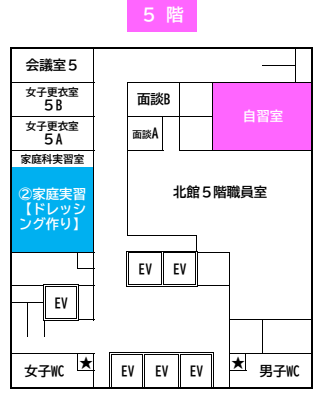

## 部活動見学

### 部活動見学場所 一覧

【運動部】 9:00~10:30

- |                    |                    |                             |
|--------------------|--------------------|-----------------------------|
| ① サッカー部            | 河川敷グラウンド           | (サッカー場)                     |
| ② ソフトボール部          | 河川敷グラウンド           | (多目的グラウンド)                  |
| ③ 陸上競技部            | 河川敷グラウンド           | (陸上競技場)                     |
| ④ 男子バレーボール部        | 内庭グラウンド            |                             |
| <del>⑤ ラグビー部</del> | <del>内庭グラウンド</del> | <del>大会出場のため活動がありません。</del> |
| ⑥ 水泳部              | 第2体育館              | (屋上プール)                     |
| ⑦ 卓球部              | 東館2階               | (卓球場)                       |
| ⑧ ダンス部             | 東館2階               | (ダンス場)                      |
| ⑨ 剣道部              | 東館3階               | (剣道場)                       |
| ⑩ 柔道部              | 東館3階               | (柔道場)                       |
| ⑪ 空手道部             | 東館3階               | (多目的室3)                     |

【文化部】 9:00~10:30

- |            |      |          |
|------------|------|----------|
| ⑫ 科学部      | 本館4階 | (理科実験室)  |
| ⑬ 合唱部      | 本館5階 | (音楽室)    |
| ⑭ 吹奏楽部     | 北館3階 | (第2特別教室) |
| ⑮ ライフデザイン部 | 北館3階 | (常翔庵)    |

- 外で活動する部活動に関して、当日の天候等によっては見学を中止する場合がございます。中止の場合は本館3階34号教室にて活動紹介を行います。

**北館**

※1階～7階は見学場所がありません。

※内庭グラウンドには通用門横1階外階段からお越しください。

どこに行こうか迷ったときはお声を掛けください！

焼きたてパン・すももんちゃんサイダー 販売中！  
食事提供：10:30-12:50

**本館**

**東館**