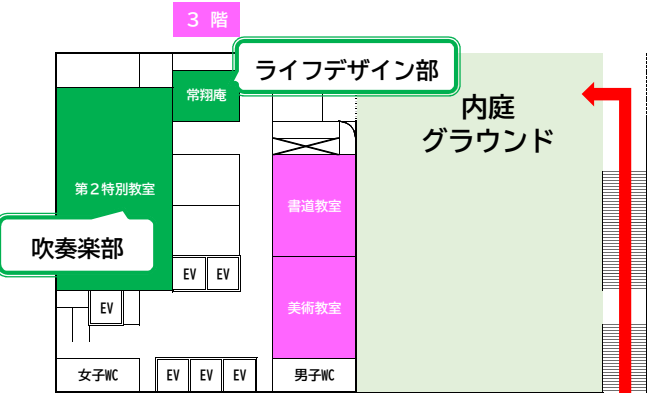

## 部活動見学

### 部活動見学場所 一覧

【運動部】 9:00~10:30

- |                    |                    |                             |
|--------------------|--------------------|-----------------------------|
| ① サッカー部            | 河川敷グラウンド           | (サッカー場)                     |
| ② ソフトボール部          | 河川敷グラウンド           | (多目的グラウンド)                  |
| ③ 陸上競技部            | 河川敷グラウンド           | (陸上競技場)                     |
| ④ 男子バレーボール部        | 内庭グラウンド            |                             |
| <del>⑤ ラグビー部</del> | <del>内庭グラウンド</del> | <del>大会出場のため活動がありません。</del> |
| ⑥ 水泳部              | 第2体育館              | (屋上プール)                     |
| ⑦ 卓球部              | 東館2階               | (卓球場)                       |
| ⑧ ダンス部             | 東館2階               | (ダンス場)                      |
| ⑨ 剣道部              | 東館3階               | (剣道場)                       |
| ⑩ 柔道部              | 東館3階               | (柔道場)                       |
| ⑪ 空手道部             | 東館3階               | (多目的室3)                     |

【文化部】 9:00~10:30

- |            |      |          |
|------------|------|----------|
| ⑫ 科学部      | 本館4階 | (理科実験室)  |
| ⑬ 合唱部      | 本館5階 | (音楽室)    |
| ⑭ 吹奏楽部     | 北館3階 | (第2特別教室) |
| ⑮ ライフデザイン部 | 北館3階 | (常翔庵)    |

- 外で活動する部活動に関して、当日の天候等によっては見学を中止する場合がございます。中止の場合は本館3階34号教室にて活動紹介を行います。

**北館**

※1階～7階は見学場所がありません。

※内庭グラウンドには通用門横1階外階段からお越しください。

どこに行こうか迷ったときはお声を掛けください！

焼きたてパン・すももんちゃんサイダー 販売中！  
食事提供：10:30-12:50

**本館**

**東館**