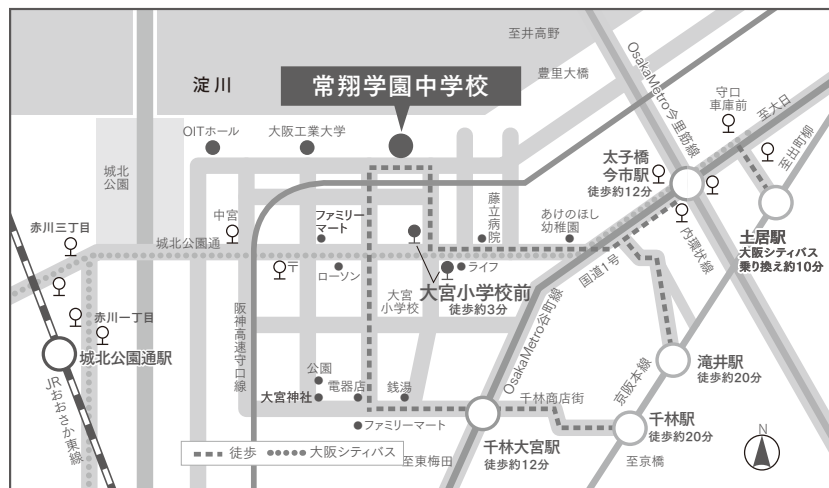

成績手渡し会

- Jテスト結果に基づく、今後の学習アドバイス
- 本校教員が、お一人ずつ丁寧に質問に対応します

11/20(金)

13:00~19:00

11/21(土)

9:00~16:00

※上履きと下足袋をお持ちください。 ※駐車場はございませんので車でのご来校はお控えください。
※自転車でのご来校の場合は駐輪場をご利用いただけます。 ※プログラムは変更となる場合があります。予めご了承ください。

- 大阪シティバス34号系統「大宮小学校前」徒歩約3分
- 大阪メトロ「千林大宮駅」「太子橋今市駅」徒歩約12分
- 京阪本線「千林駅」「滝井駅」徒歩約20分
「土居駅」より大阪シティバス乗り換え約10分
- JRおおさか東線「城北公園通駅」よりバスと徒歩で約10分

アクセスにつきましては、
公式ホームページの
「交通アクセス」を
ご覧ください。

常翔学園中学校