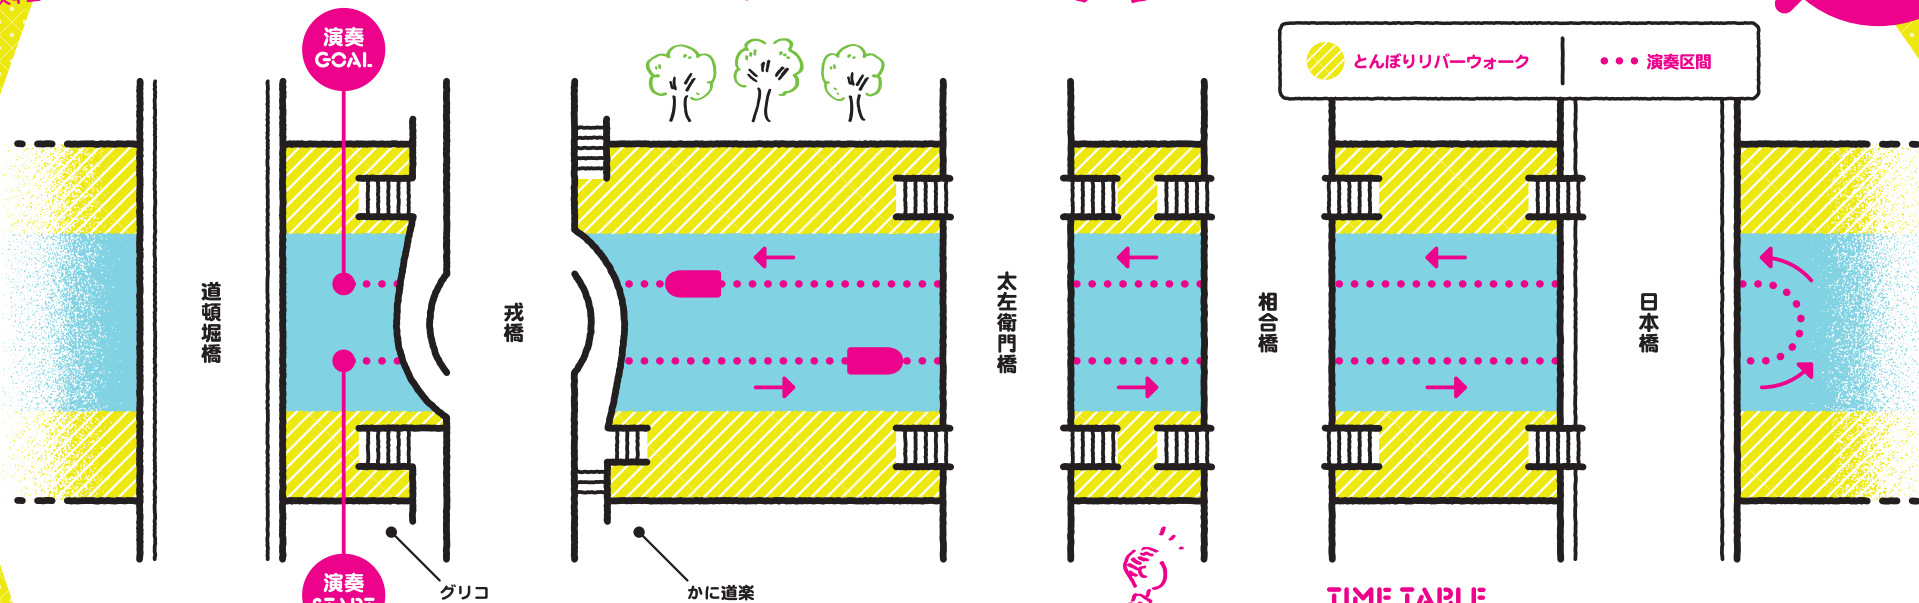

## 水上吹奏楽コンサート 観覧エリアMAP

橋の上やとんぼりリバーウォークの  
どこからでもお楽しみいただけます。  
※雨天中止:当日、急な雨によりスケジュールが変更される場合があります。

STARTから  
GOALまで  
**15分**  
で  
まわります!

### TIME TABLE

### タイムテーブル

- ① 12:30-12:45 常翔学園高等学校
- ② 12:45-13:00 大阪産業大附属高等学校
- ③ 13:15-13:30 阪南大学高等学校
- ④ 13:30-13:45 大阪国際滝井高等学校
- ⑤ 14:00-14:15 大阪女学院高校
- ⑥ 14:15-14:30 清風中学・高等学校
- ⑦ 14:45-15:00 上宮学園中学校・高等学校