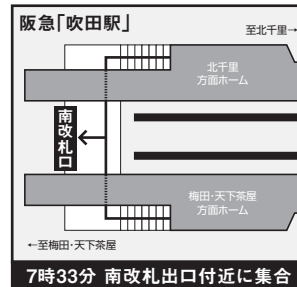

6年生対象 常翔学園中学校 プレテスト

近隣アクセスマップ

- 地下鉄「千林大宮駅」「太子橋今市駅」徒歩約12分
 - 市バス34号系統「大宮小学校前」徒歩約3分
 - 京阪本線「千林駅」「滝井駅」徒歩約20分
- ※詳細な地図は常翔学園高等学校のホームページからダウンロードできます。

シャトルバス(スクールバス)運行

実際のスクールバスに乗車体験ができます。(要予約)

- 7:20 北大阪急行「江坂駅」
- 7:38 阪急「吹田駅」
- 7:50 阪急「上新庄駅」
- 8:10 到着

7時15分 南改札出口付近に集合

7時33分 南改札出口付近に集合

7時45分 北改札出口付近に集合

〈ご注意〉駐車場はございませんので、お車でのご来校はご遠慮ください。

常翔学園中学校 プレテスト 受験申込書

フリガナ			男子・女子
生徒名			
フリガナ			
保護者名			
ご住所	〒		
お電話番号			
スクールバスのご利用	いずれかを○で囲んでください。 ※ありの場合は、ご希望の駅も○で囲んでください。	なし・あり(江坂・吹田・上新庄)	人
受験方法	いずれかを○で囲んでください。	3教科型(国・算・理)・2教科型(国・算)	
小学校名	立	小学校	
塾名	塾	教室	