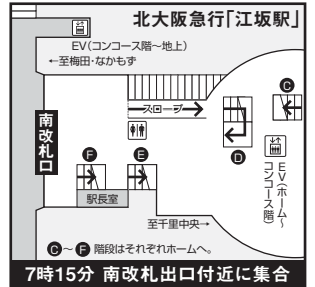

6年生対象 常翔学園中学校 プレテスト

近隣アクセスマップ

- 地下鉄「千林大宮駅」「太子橋今市駅」徒歩約12分
 - 市バス34号系統「大宮小学校前」徒歩約3分
 - 京阪本線「千林駅」「滝井駅」徒歩約20分
- ※詳細な地図は常翔学園高等学校のホームページからダウンロードできます。

シャトルバス(スクールバス)運行

実際のスクールバスに乗車体験ができます。(要予約)

- 7:20 北大阪急行「江坂駅」
- 7:38 阪急「吹田駅」
- 7:50 阪急「上新庄駅」
- 8:10 到着

7時15分 南改札出口付近に集合

7時33分 南改札出口付近に集合

7時45分 北改札出口付近に集合

〈ご注意〉駐車場はございませんので、お車でのご来校はご遠慮ください。

常翔学園中学校 プレテスト 受験申込書

フリガナ			男子・女子
生徒名			
フリガナ			
保護者名			
ご住所	〒		
お電話番号			
スクールバスのご利用	いずれかを○で囲んでください。 ※ありの場合は、ご希望の駅も○で囲んでください。	なし・あり(江坂・吹田・上新庄)	人
受験方法	いずれかを○で囲んでください。	3教科型(国・算・理)・2教科型(国・算)	
小学校名	立	小学校	
塾名	塾	教室	