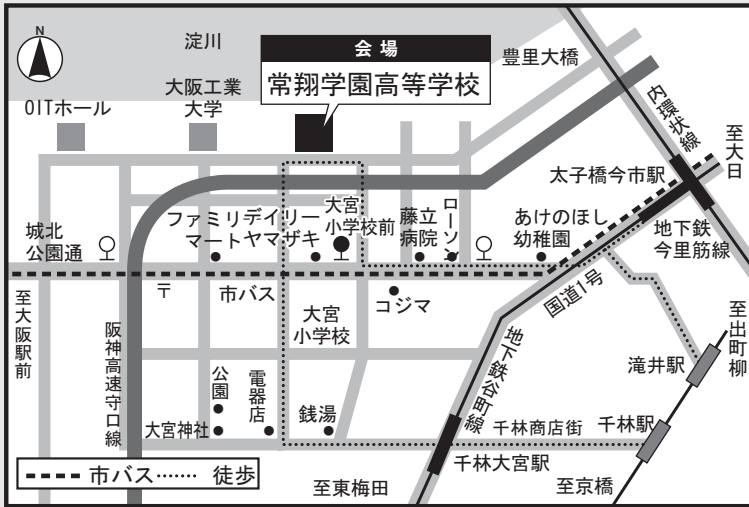

6年生対象 常翔学園中学校 プレテスト

近隣アクセスマップ

- 地下鉄「千林大宮駅」「太子橋今市駅」徒歩約12分
 - 市バス34号系統「大宮小学校前」徒歩約3分
 - 京阪本線「千林駅」「滝井駅」徒歩約20分
- ※詳細な地図は常翔学園高等学校のホームページからダウンロードできます。

シャトルバス(スクールバス)運行

実際のスクールバスに乗車体験ができます。(要予約)

- 7:20 北大阪急行「江坂駅」
- 7:38 阪急「吹田駅」
- 7:50 阪急「上新庄駅」
- 8:10 到着

7時15分 南改札出口付近に集合

7時33分 南改札出口付近に集合

7時45分 北改札出口付近に集合

〈ご注意〉駐車場はございませんので、お車でのご来校はご遠慮ください。

常翔学園中学校 プレテスト 受験申込書

フリガナ			男子・女子
生徒名			
フリガナ			
保護者名			
ご住所	〒		
お電話番号			
スクールバスのご利用	いずれかを○で囲んでください。 ※ありの場合は、ご希望の駅も○で囲んでください。	なし・あり(江坂・吹田・上新庄)	人
受験方法	いずれかを○で囲んでください。	3教科型(国・算・理)・2教科型(国・算)	
小学校名	立	小学校	
塾名	塾	教室	