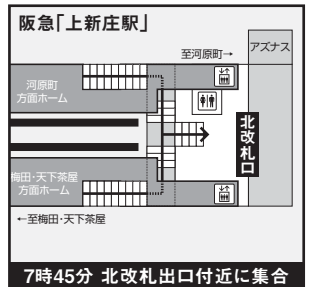

6年生対象 常翔学園中学校 プレテスト

近隣アクセスマップ

- 地下鉄「千林大宮駅」「太子橋今市駅」徒歩約12分
 - 市バス34号系統「大宮小学校前」徒歩約3分
 - 京阪本線「千林駅」「滝井駅」徒歩約20分
- ※詳細な地図は常翔学園高等学校のホームページからダウンロードできます。

シャトルバス(スクールバス)運行

実際のスクールバスに乗車体験ができます。(要予約)

- 7:20 北大阪急行「江坂駅」
- 7:38 阪急「吹田駅」
- 7:50 阪急「上新庄駅」
- 8:10 到着

7時15分 南改札出口付近に集合

7時33分 南改札出口付近に集合

7時45分 北改札出口付近に集合

〈ご注意〉駐車場はございませんので、お車でのご来校はご遠慮ください。

常翔学園中学校 プレテスト 受験申込書

フリガナ			男子・女子
生徒名			
フリガナ			
保護者名			
ご住所	〒		
お電話番号			
スクールバスのご利用	いずれかを○で囲んでください。 ※ありの場合は、ご希望の駅も○で囲んでください。	なし・あり(江坂・吹田・上新庄)	人
受験方法	いずれかを○で囲んでください。	3教科型(国・算・理)・2教科型(国・算)	
小学校名	立	小学校	
塾名	塾	教室	