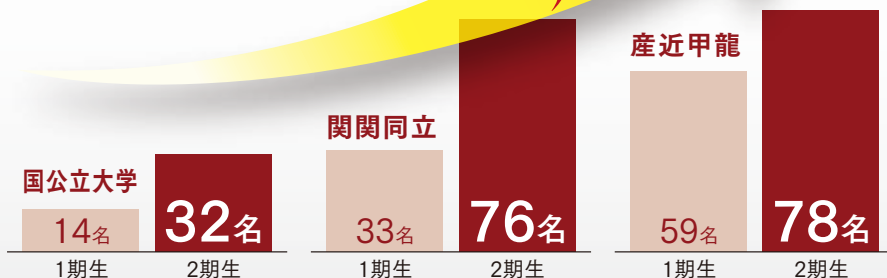

進路・合格実績

安心と信頼の確かな合格実績

一貫コース2期生の実績
(2018年3月卒業生85名)

大幅更新!

四年制大学 現役進学率

93%

国公立・難関私立大学から学園内大学まで幅広い進路を実現!

国公立大学 (大学校を含む)