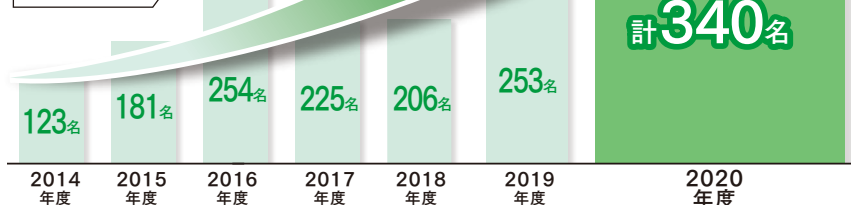

## 私立大学 (関関同立) 10年間で関関同立の合格実績を伸ばした学校 全国の私学で No.1

関西大学 143<sup>(10)</sup>名

関西学院大学 40<sup>(3)</sup>名

同志社大学 62<sup>(2)</sup>名

立命館大学 95<sup>(8)</sup>名

過去最高

関関同立合格者

340名

7年間の推移