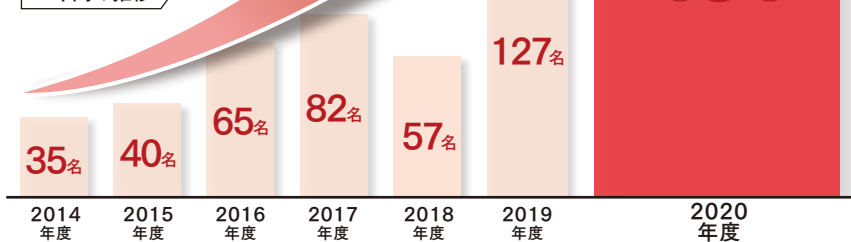

# 2020年度入試 大学合格実績

躍進と高い志向性の持続

※合格者は一貫生を含む延べ人数です。  
※( )数字は既卒生内数 ※2020年4月22日現在

## 国公立大学 (大学校を含む)

京都大学 1名

大阪大学 4名  
うち2名が推薦・AO入試

神戸大学 8名<sup>(2)</sup>  
うち1名が「志」特別入試

九州大学 1名

大阪府立大学 9名

大阪市立大学 7名

## 国公立大学合格者

(大学校を含む)

過去最高  
134名

過去最高

7年間の推移