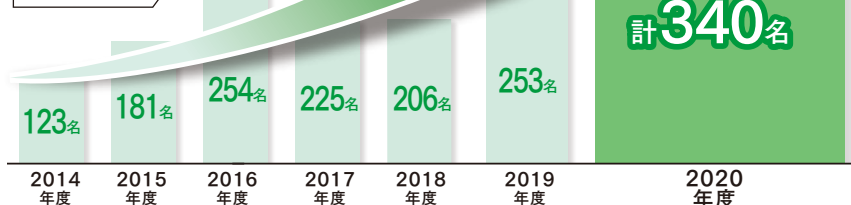

## 私立大学 (関関同立) 10年間で関関同立の合格実績を伸ばした学校 全国の私学で No.1

関西大学 143名<sup>(10)</sup>

関西学院大学 40名<sup>(3)</sup>

同志社大学 62名<sup>(2)</sup>

立命館大学 95名<sup>(8)</sup>

過去最高

関関同立合格者

340名

7年間の推移