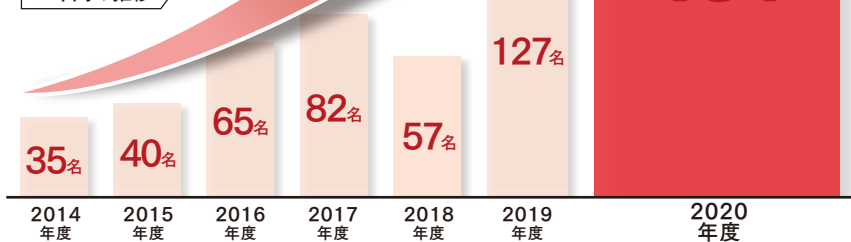

# 2020年度入試 大学合格実績

躍進と高い志向性の持続

※合格者は一貫生を含む延べ人数です。  
※( )数字は既卒生人数 ※2020年4月22日現在

次は  
キミの番だ!

## 国公立大学 (大学校を含む)

京都大学 1名

大阪大学 4名  
うち2名が推薦・AO入試

神戸大学 8<sup>(2)</sup>名  
うち1名が「志」特別入試

九州大学 1名

大阪府立大学 9名

大阪市立大学 7名

## 国公立大学合格者

(大学校を含む)

過去最高  
134名

過去最高

7年間の推移